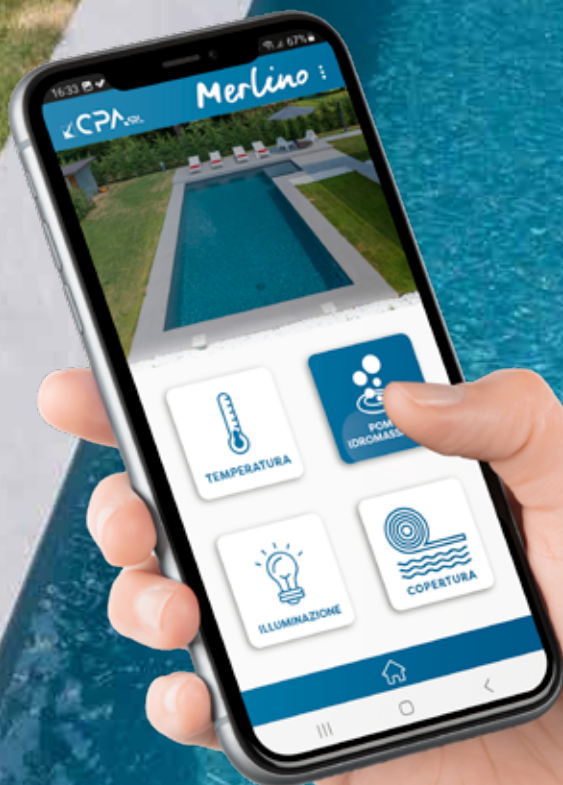

# Merlino

YOUR PERSONAL SIDEKICK FOR  
SWIMMING POOL MANAGEMENT

*Goditi il relax,  
alla piscina  
ci pensa lui*

**L'assistente  
personale per il  
controllo della  
piscina e dei suoi  
accessori.**

**Connessione WI-FI  
per una facile gestione  
mediante il tuo telefono**

WI-FI connection for easy  
management via your phone

**Connessione tramite APP  
per gestire la piscina  
anche a distanza**

Connection via APP to manage  
the pool remotely

*Nessun  
pensiero,  
tutto sotto  
controllo!*